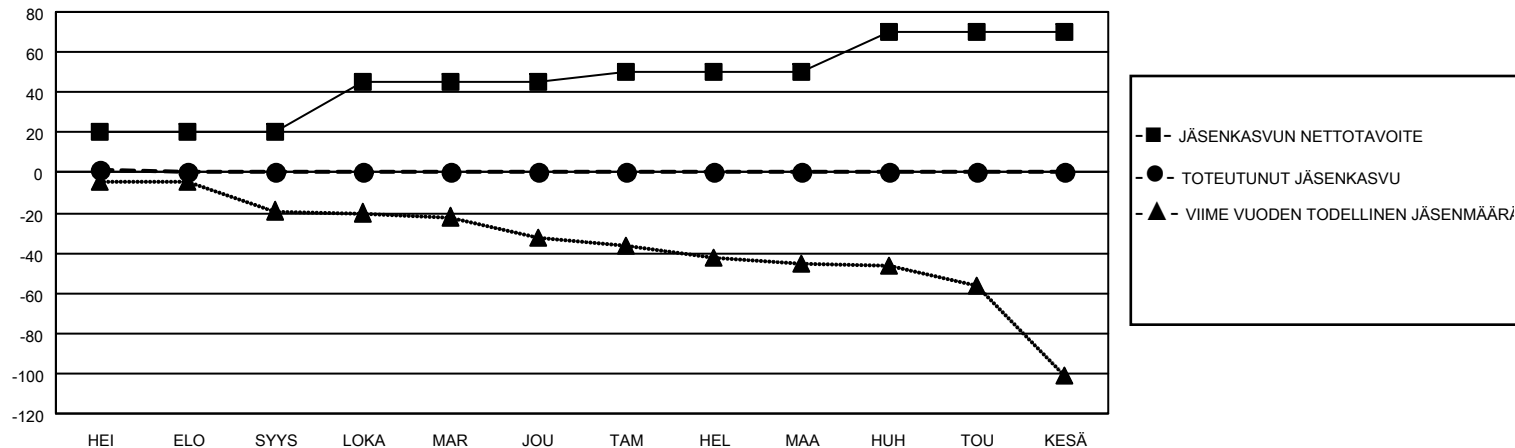

MONTHLY MEMBERSHIP PROGRESS REPORT

SIJAINTI FINLAND

District 107 N

Results as of: 7/31/2021

Klubit				jäsentä			
TULOKSET 2021-2022				TULOKSET 2021-2022			
NELJÄNNES	UUDEN KLUBIN TAVOITE	UUDET KLUBIT	LOPETETUT KLUBIT	NELJÄNNES	JÄSENKASVUN NETTOTAVOITE	TOTEUTUNUT JÄSENKASVU	POISTETUT JÄSENET (mukaan lukien siirrot)
HEI/ELO/SYYS	0	0	1	HEI/ELO/SYYS	20	2	1
LOKA/MAR/JOU	0	0	0	LOKA/MAR/JOU	25	0	0
TAM/HEL/MAA	1	0	0	TAM/HEL/MAA	5	0	0
HUH/TOU/KESÄ	0	0	0	HUH/TOU/KESÄ	20	0	0

TAVOITTEET JA UUDET KLUBIT, KUMULATIIVINEN

TAVOITTEET JA JÄSENET, KUMULATIIVINEN

LAKKAUTETUT KLUBIT: 1

2 CLUBS OF 74 LISÄNNYT YHDEN TAI USEAMMAN UUTTA JÄSENTÄ

SUKUPUOLIJAKAUMA

MIES 1,158 (72.47%)
NAINEN 440 (27.53%)