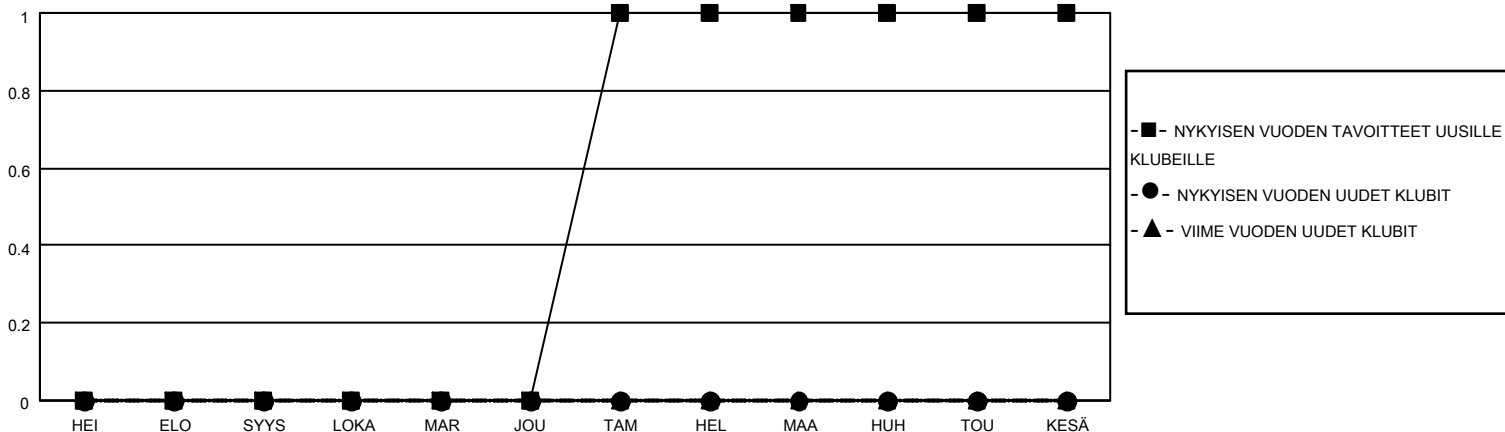

MONTHLY MEMBERSHIP PROGRESS REPORT

SIJAINTI FINLAND

District 107 N

Results as of: 7/31/2021

Klubit				jäsentä			
TULOKSET 2021-2022				TULOKSET 2021-2022			
NELJÄNNES	UUDEN KLUBIN TAVOITE	UUDET KLUBIT	LOPETETUT KLUBIT	NELJÄNNES	JÄSENKASVUN NETTOTAVOITE	TOTEUTUNUT JÄSENKASVU	POISTETUT JÄSENET (mukaan lukien siirrot)
HEI/ELO/SYYS	0	0	1	HEI/ELO/SYYS	20	2	1
LOKA/MAR/JOU	0	0	0	LOKA/MAR/JOU	25	0	0
TAM/HEL/MAA	1	0	0	TAM/HEL/MAA	5	0	0
HUH/TOU/KESÄ	0	0	0	HUH/TOU/KESÄ	20	0	0

TAVOITTEET JA UUDET KLUBIT, KUMULATIIVINEN

TAVOITTEET JA JÄSENET, KUMULATIIVINEN

LAKKAUTETUT KLUBIT: 1

2 CLUBS OF 74 LISÄNNYT YHDEN TAI USEAMMAN UUTTA JÄSENTÄ

SUKUPUOLIJAKAUMA

MIES 1,158 (72.47%)
NAINEN 440 (27.53%)